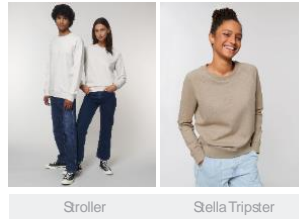

KINDER GREENKIDSWEAVERS
SIS06-MIN SCOUTER

Knickränder Runderhals Sweatshirt

Normale Passform

- Raglanärmel
- 1x1 Rippstrick am Ausschnitt
- Nackenband aus Jersey
- Abgesetzter Halbmond im Nacken
- 1x1 Rippstrick an Ärmelenden und unterem Saum
- Doppelabsteppung an Ärmelansätzen, Ärmelenden und unterem Saum

Combo options

Stroller

Stella Tripster

Shell : Terry , 85%gekämmte ringgesponnene Bio-Baumwolle , 15%recyceltes Polyester , Vorgewaschen , Weicher Griff , 300 GSM

Printing Specifications

Eignet sich für alle Drucktechniken. Mehr Informationen finden Sie auf unserer Website.